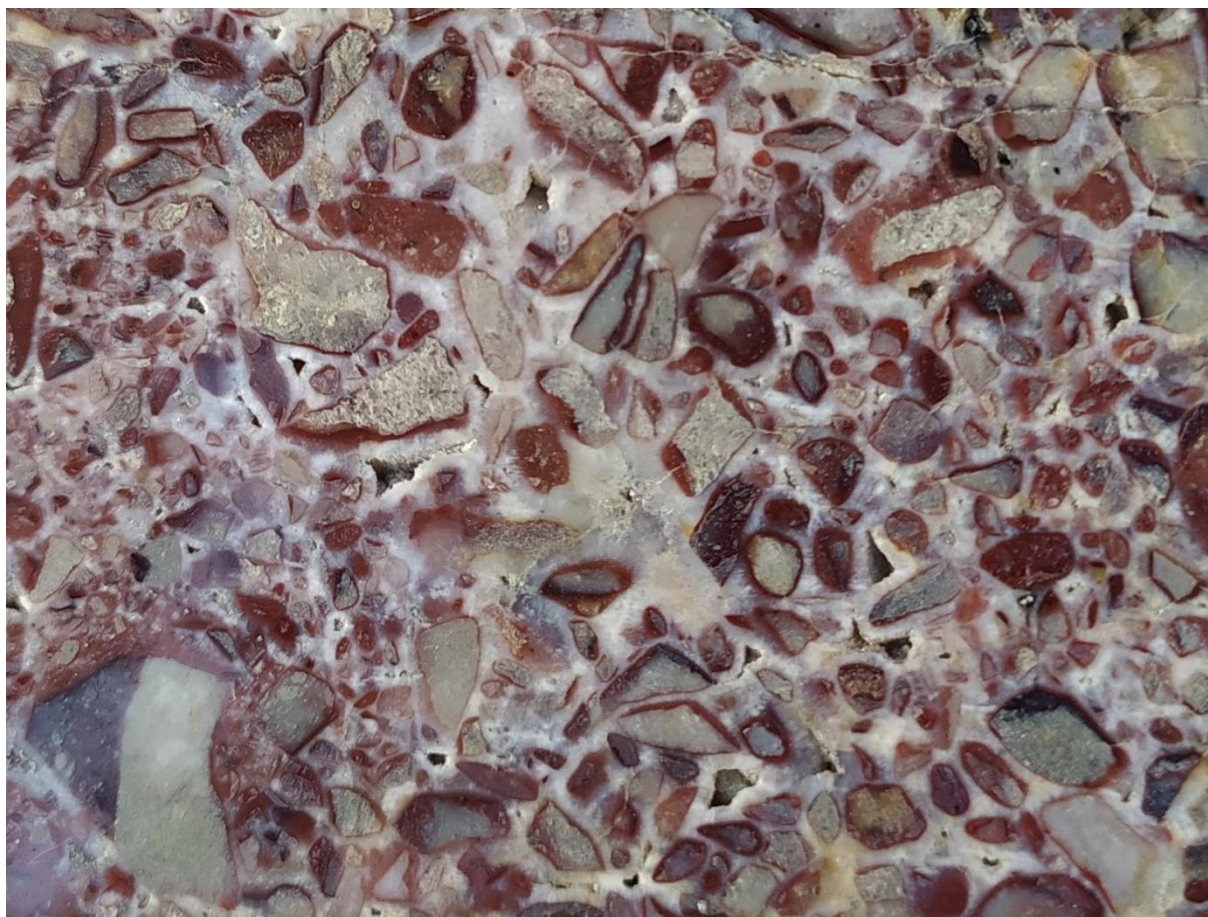

**Městské kulturní centrum Kraslice, Městská knihovna Kraslice
a geolog Petr Rojík vás zvou na výstavu**

PŘÍBĚHY KAMENŮ KOLEM NÁS

**Zahájení ve středu 18. srpna 2021 v 18.00 hodin
v Městské knihovně Kraslice.**

Výstava potrvá od 20. srpna do 30. září 2021

**Výstava ukáže všechny hlavní horniny a minerály včetně rud
kovů těžených na Kraslicku. Je určena všem, kteří mají rádi náš
domov.**

**Výstava je otevřena v době výpůjčních hodin (PO, PÁ 9-12, 13-
17 a ST 9-12, 13-18) a po domluvě i mimo tyto hodiny.**

Tel.: 352606512, 724390171